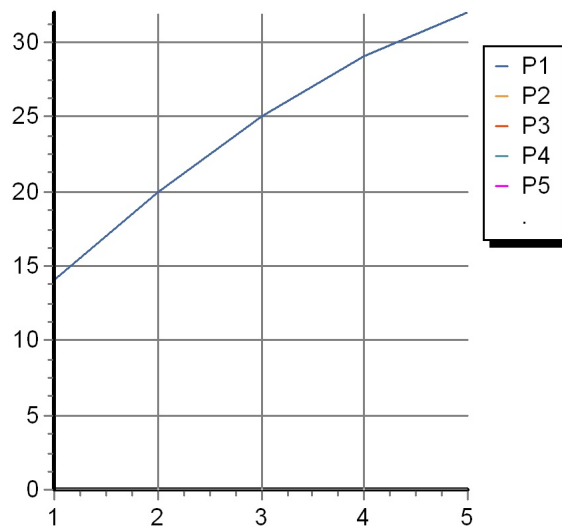

## HELM

ZHE122.X

Portate / Flowrates (lt/min)

PRESSIONE PRESSURE	1 BAR	2 BAR	3 BAR	4 BAR	5 BAR
USCITA PRIMARIA PRIMARY OUTLET <i>P1</i>	14	20	25	29	32
<i>P2</i>					
<i>P3</i>					
<i>P4</i>					
<i>P5</i>					