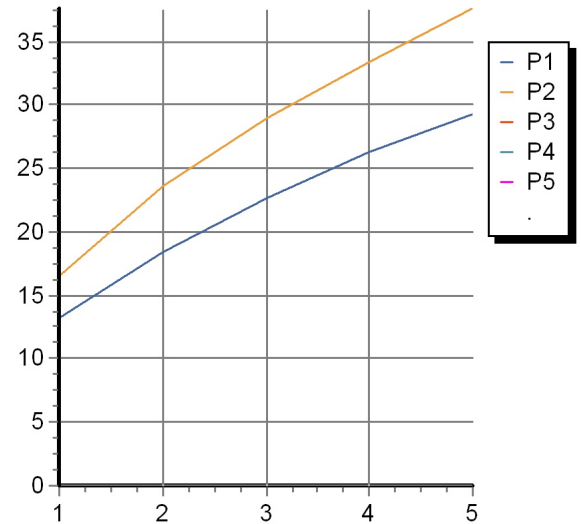

HELM

ZHM660.X Portate / Flowrates (lt/min)

PRESSIONE PRESSURE	1 BAR	2 BAR	3 BAR	4 BAR	5 BAR
1 RUBINETTO APERTO <i>P1</i>	13,2	18,4	22,7	26,2	29,2
2 RUBINETTO APERTI 2 TAPS OPENED <i>P2</i>	16,5	23,6	29	33,3	37,6
<i>P3</i>					
<i>P4</i>					
<i>P5</i>