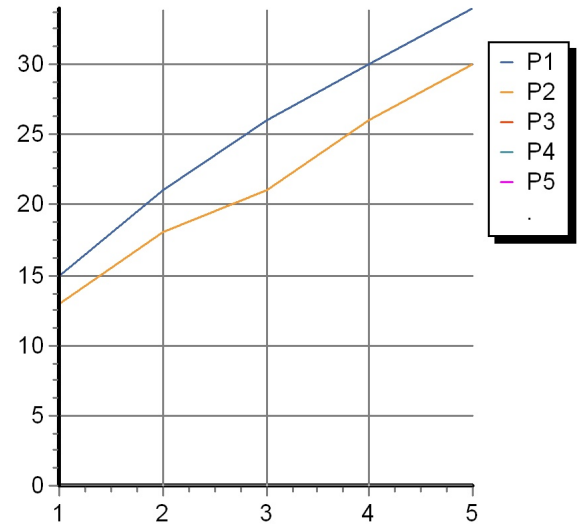

HELM

ZHE127.X

Disegno Complessivo / Overall Drawing

HELM

ZHE127.X Portate / Flowrates (lt/min)

PRESSIONE PRESSURE	1 BAR	2 BAR	3 BAR	4 BAR	5 BAR
USCITA PRIMARIA PRIMARY OUTLET <i>P1</i>	15	21	26	30	34
USCITA SECONDARIA SECONDARY OUTLET <i>P2</i>	13	18	21	26	30
<i>P3</i>					
<i>P4</i>					
<i>P5</i>					

HELM

ZHE127.X Pesì e Misure / Weights and Sizes

Peso (Kg) Weight (lb)	0,75 (Kg)	1,65 (lb)
Volume test (dc3) - (in3)	3,32 (dc3)	202,60 (in3)
h (mm) - (in)	93,00 (mm)	3,66 (in)
L1 (mm) - (in)	162,00 (mm)	6,38 (in)
L2 (mm) - (in)	220,00 (mm)	8,66 (in)