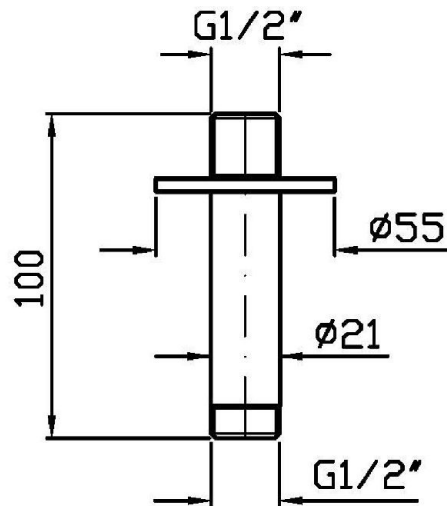

SHOWER

Z93232.X

Braccio doccia. / Shower arm.

Braccio doccia in acciaio inox AISI 316L, a soffitto Lunghezza 100 mm.

Ceiling mounted shower arm in AISI 316L stainless steel. Length 100 mm.

Finiture / Finishes

SHOWER

Z93232.X

Disegno Complessivo / Overall Drawing

SHOWER

Z93232.X**Pesi e Misure / Weights and Sizes**

Peso (Kg) Weight (lb)	0,27 (Kg)	0,60 (lb)
Volume test (dc3) - (in3)	2,94 (dc3)	179,41 (in3)
h (mm) - (in)	40,00 (mm)	1,57 (in)
L1 (mm) - (in)	105,00 (mm)	4,13 (in)
L2 (mm) - (in)	250,00 (mm)	9,84 (in)