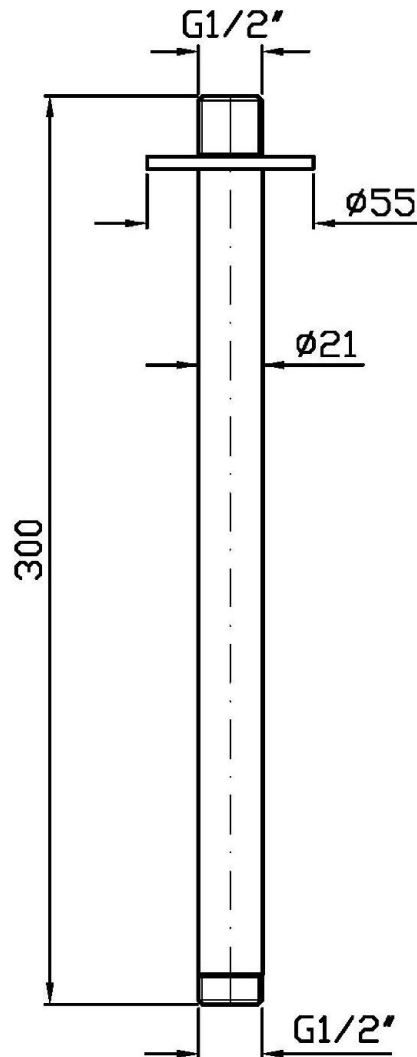

SHOWER

Z93231.X

Braccio doccia. / Shower arm.

Braccio doccia in acciaio inox AISI 316L, a soffitto. Lunghezza 300 mm.

Ceiling mounted shower arm in AISI 316L stainless steel. Length 300 mm.

Finiture / Finishes

SHOWER

Z93231.X

Disegno Complessivo / Overall Drawing

SHOWER

Z93231.X**Pesi e Misure / Weights and Sizes**

Peso (Kg) Weight (lb)	0,50 (Kg)	1,10 (lb)
Volume test (dc3) - (in3)	2,00 (dc3)	122,05 (in3)
h (mm) - (in)	55,00 (mm)	2,17 (in)
L1 (mm) - (in)	90,00 (mm)	3,54 (in)
L2 (mm) - (in)	415,00 (mm)	16,34 (in)