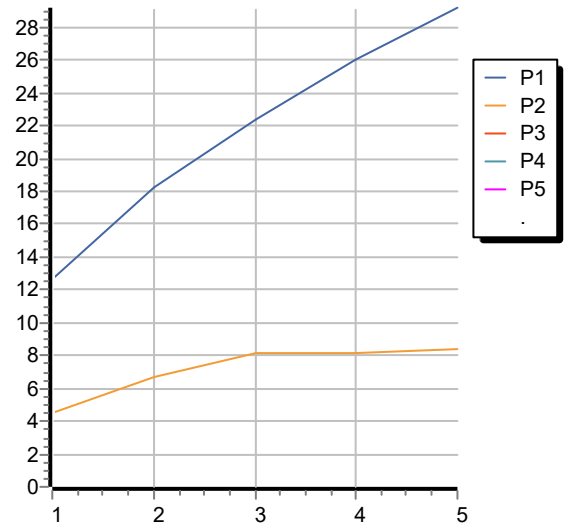

HELM

ZHE508.X

Disegno Complessivo / Overall Drawing

HELM

ZHE508.X

Portate / Flowrates (lt/min)

PRESSIONE PRESSURE	1 BAR	2 BAR	3 BAR	4 BAR	5 BAR
P1 BOCCA VASCA WALL SPOUT	12,6	18,3	22,4	26	29,2
P2 DOCCETTA HANDSHOWER	4,5	6,7	8,1	8,2	8,4
P3					
P4					
P5					

HELM

ZHE508.X

Pesi e Misure / Weights and Sizes

Peso (Kg) Weight (lb)	5,00 (Kg)	11,02 (lb)
Volume test (dc3) - (in3)	15,98 (dc3)	975,16 (in3)
h (mm) - (in)	90,00 (mm)	3,54 (in)
L1 (mm) - (in)	335,00 (mm)	13,19 (in)
L2 (mm) - (in)	530,00 (mm)	20,87 (in)