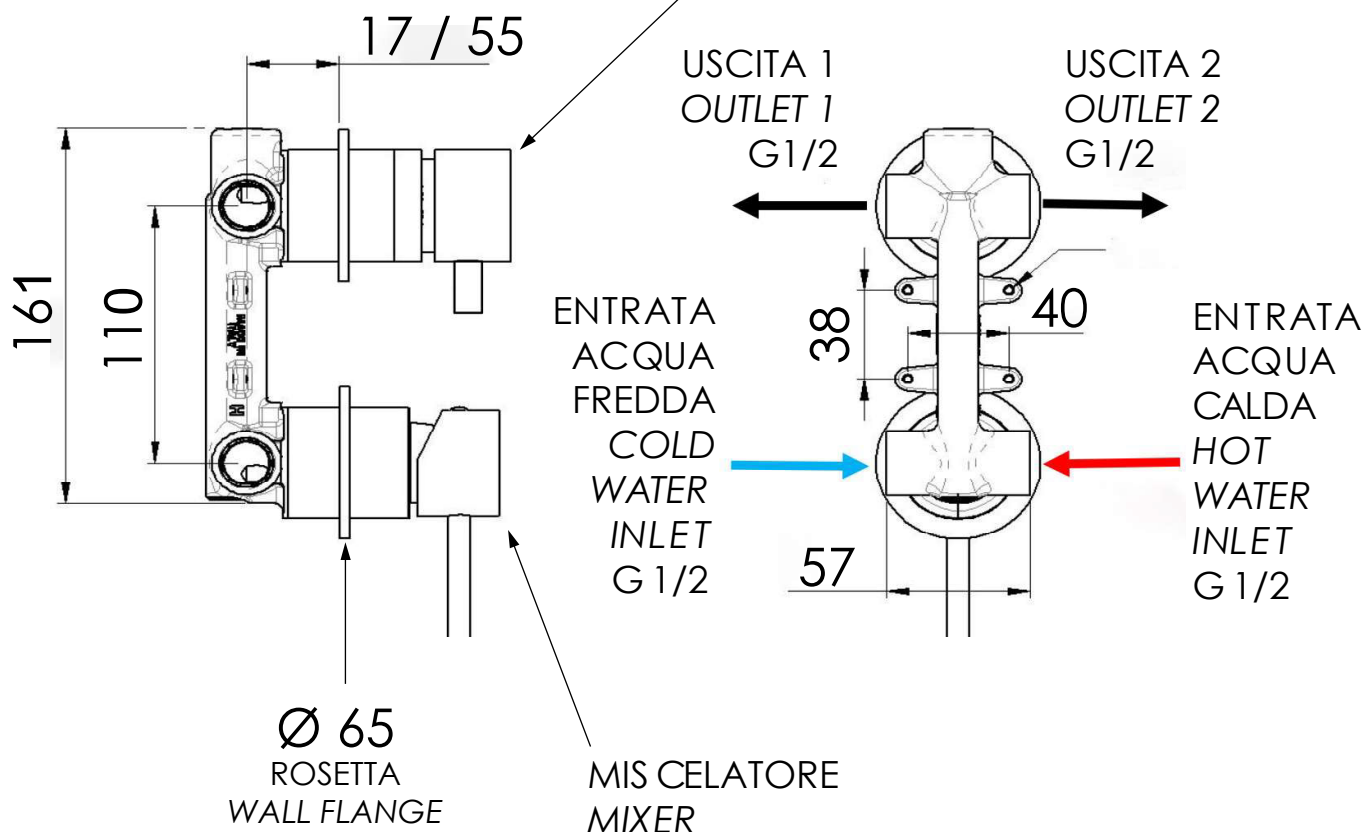

DEVIATORE A 2 USCITE
2-OUTLETS DIVERTER

MATERIALI / MATERIALS

ACCIAIO INOX 316L / STAINLESS STEEL 316L
OTTONE / BRASS